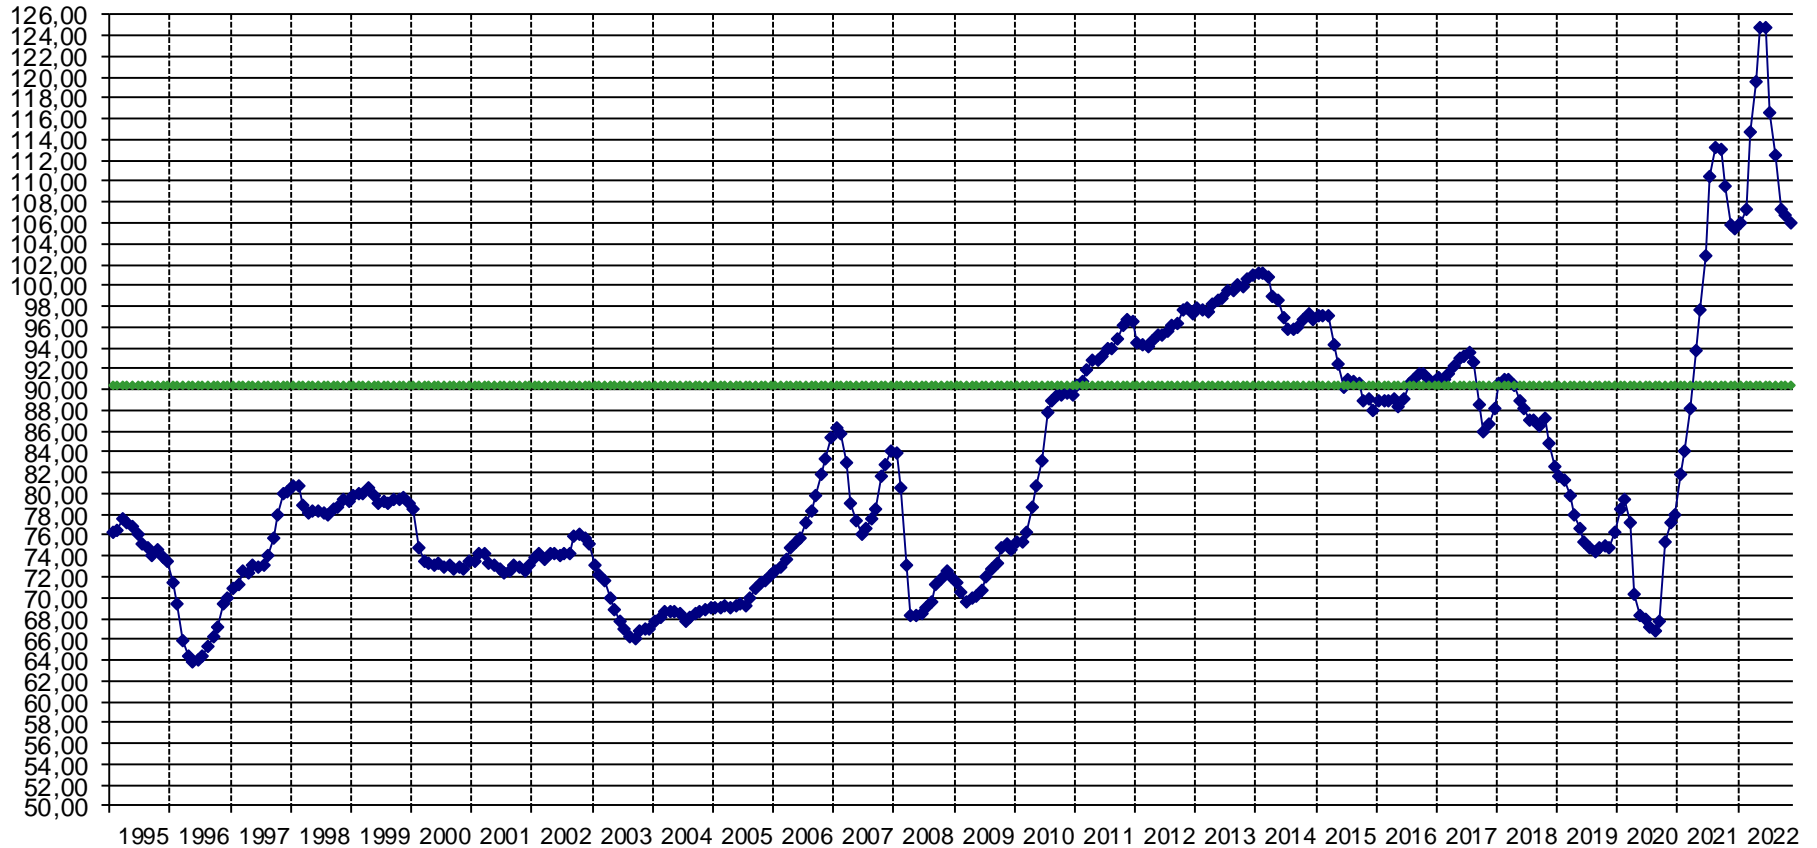

## Sägerundholz, Fi/Ta, B, Stärkeklasse 2b

Euro/FMO ab LKW-fahrbarer Waldstraße

Quelle: ÖSTAT

## Fi./Ta. Faser-/Schleifholz - Mischpreis

Euro/FMO ab LKW-fahrbarer Waldstraße

Quelle: ÖSTAT