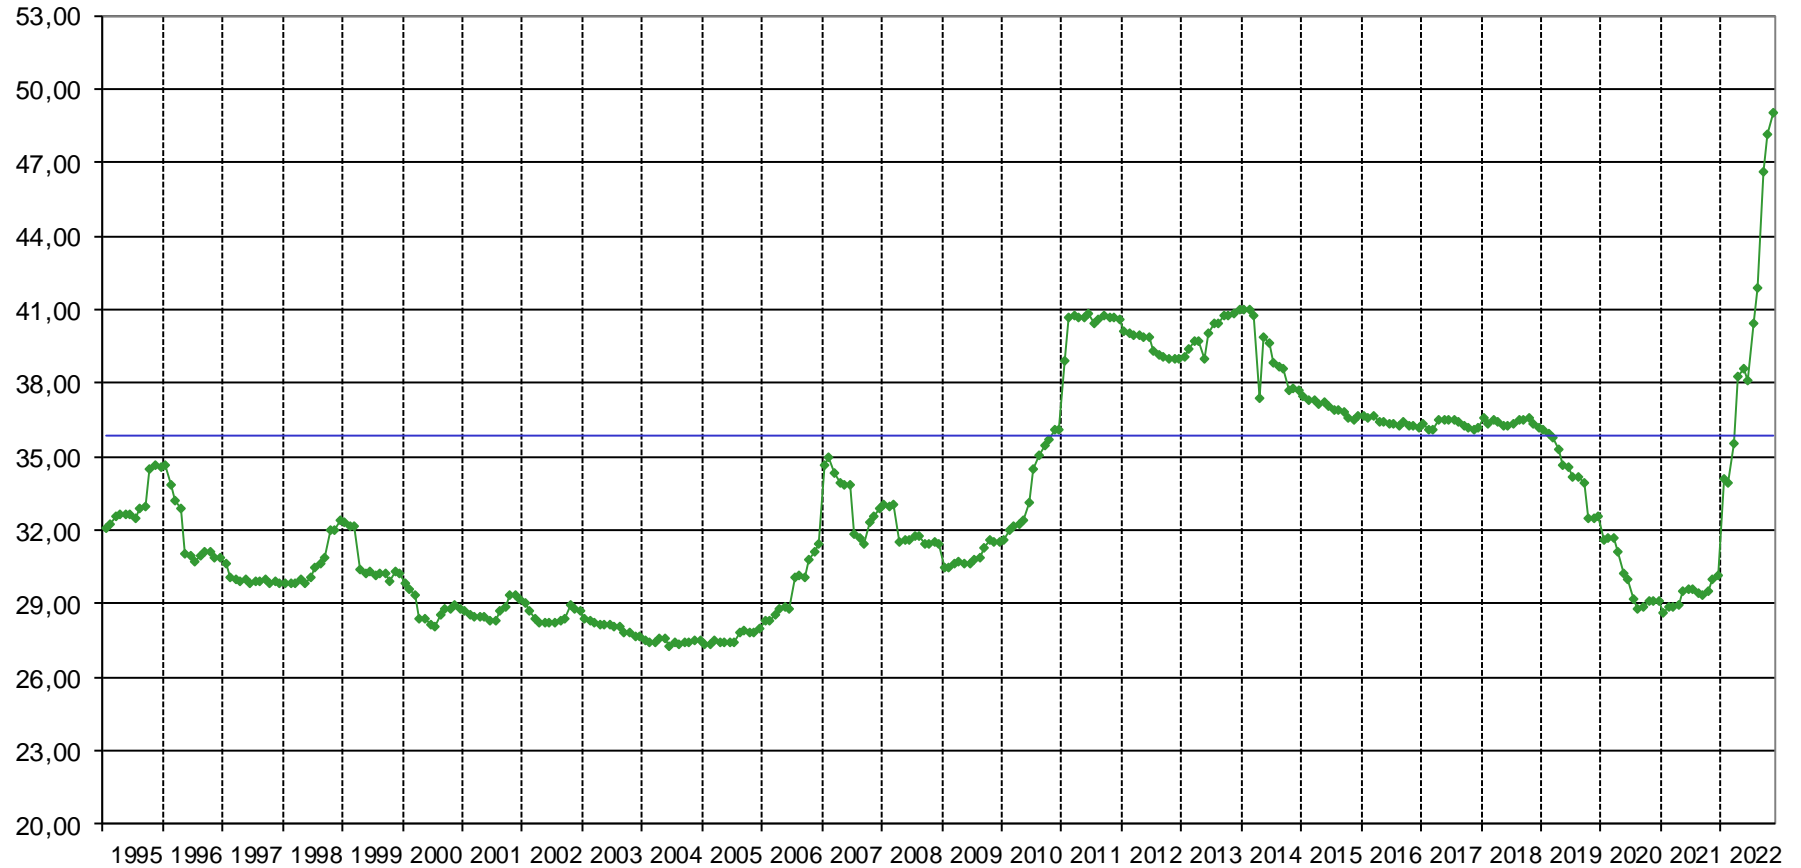

## Sägerundholz, Fi/Ta, B, Stärkeklasse 2b

Euro/FMO ab LKW-fahrbarer Waldstraße

Quelle: ÖSTAT

## Fi./Ta. Faser-/Schleifholz - Mischpreis

Euro/FMO ab LKW-fahrbarer Waldstraße

Quelle: ÖSTAT